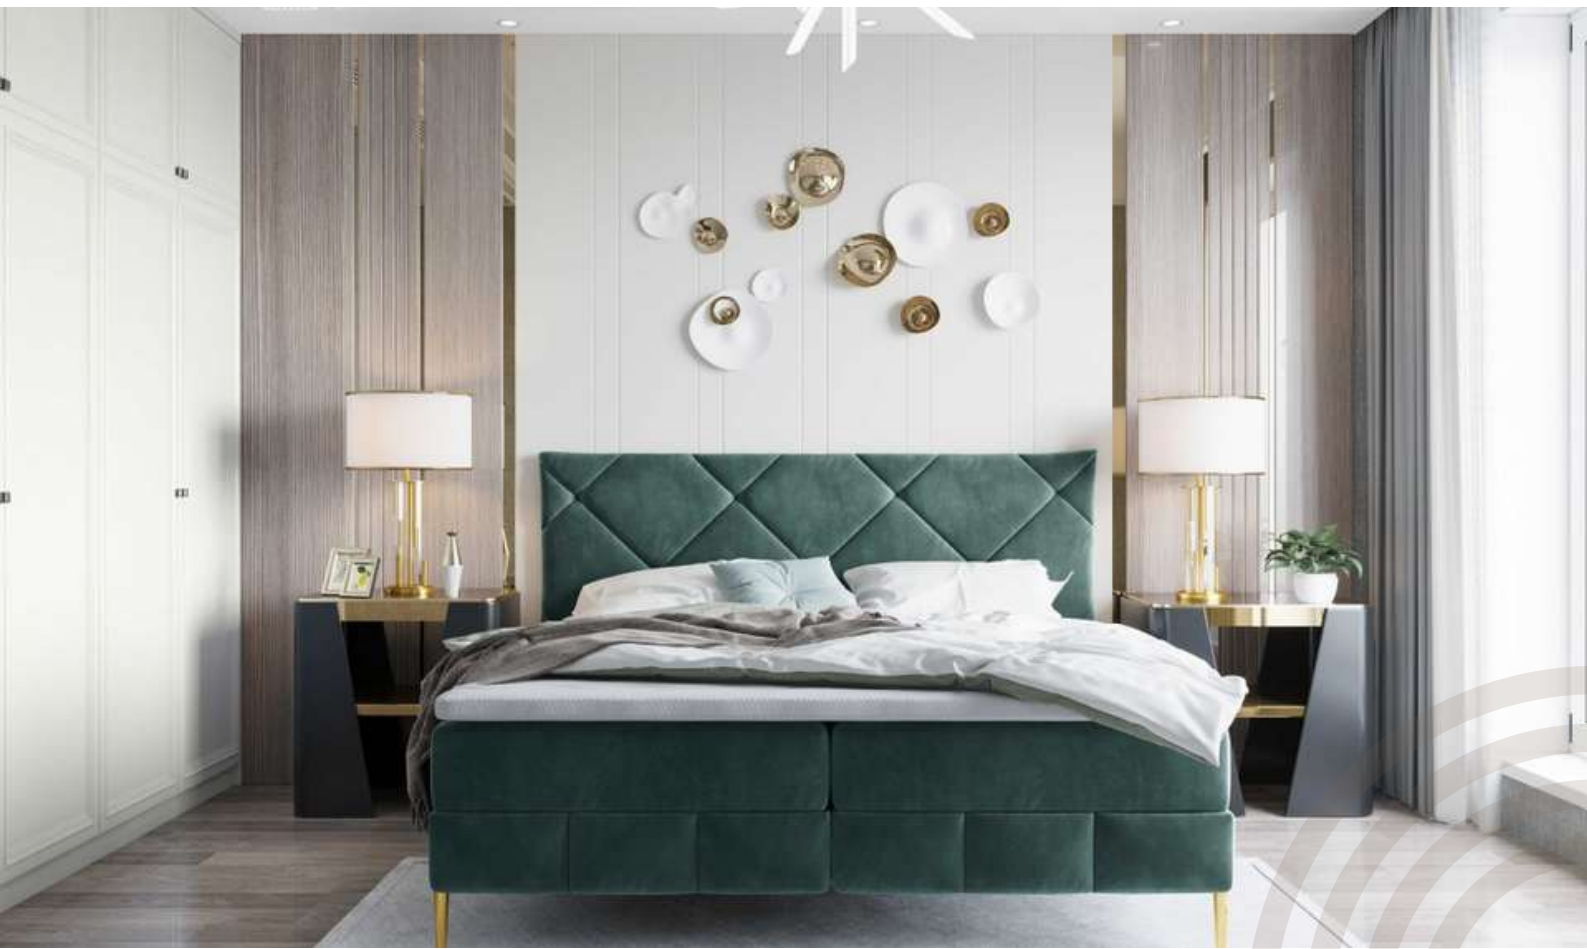

Ni kan välja mellan 3 storlekar!

140x200cm - 160x200cm - 180x200cm

Alla storlekar har 2 förvaringsboxar!
1 på varje sida!

VARFÖR VÄLJA GRACE?

Komplett säng
Sängram & Sängribba
Madrass
Huvudgavel
Ben
&
Praktiskt förvaringsutrymme är inkluderat
i priset!