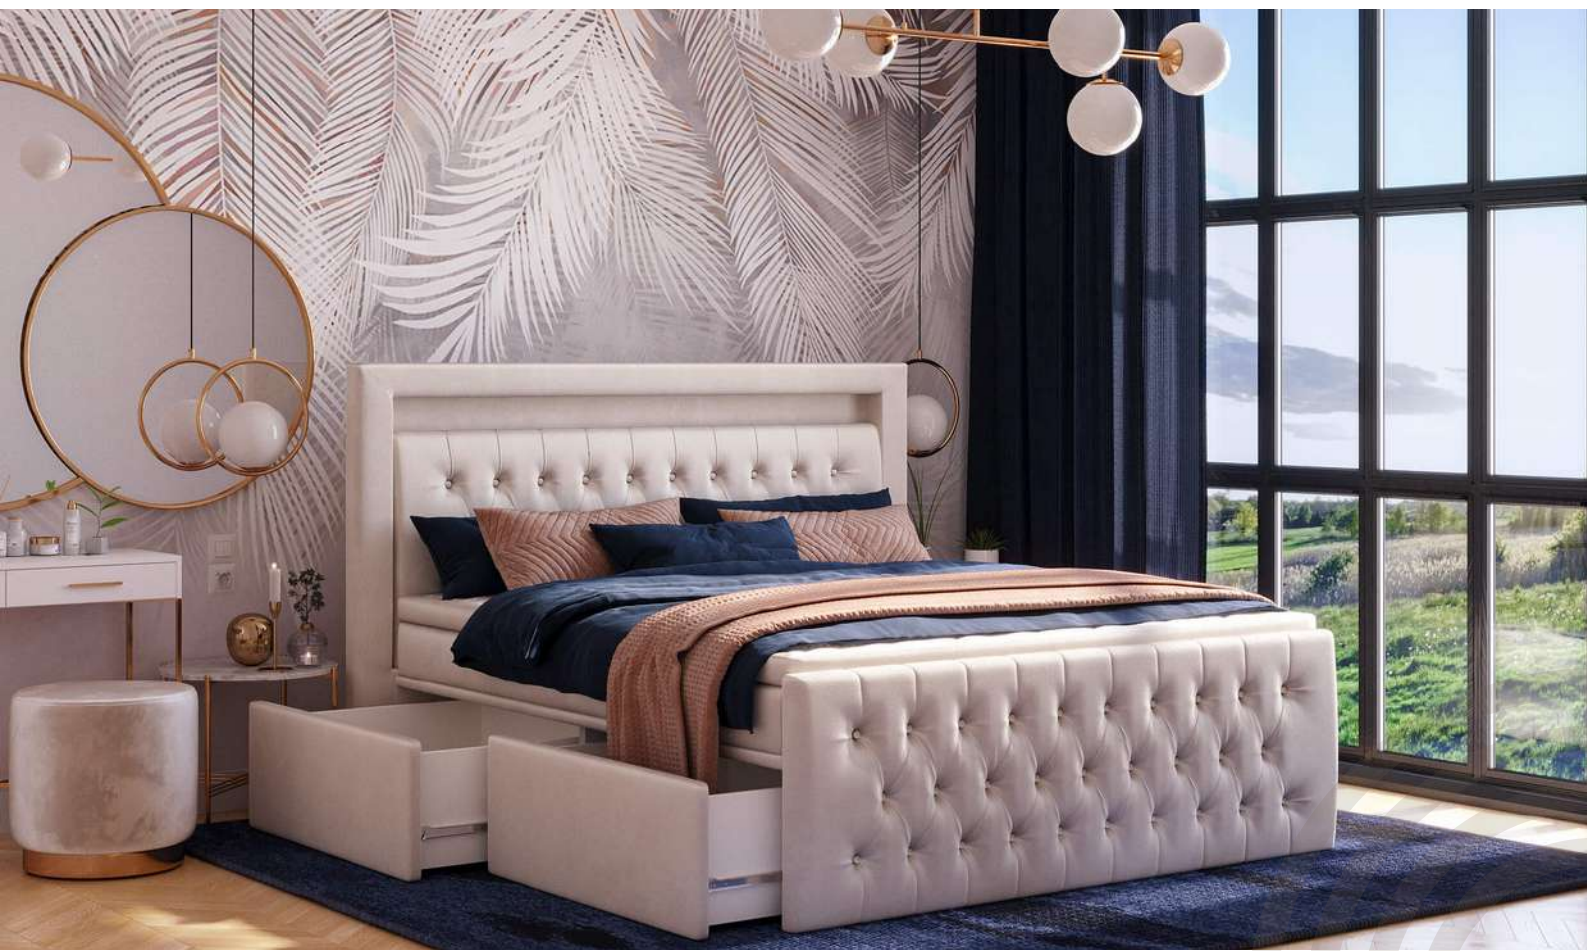

Ni kan välja mellan 2 olika bäddmadrasser!

Fast säng - Skum bäddmadrass

Mellan fast säng - 50% memory foam - 50% skum

Med innovativ LED-Belysning i gaveln kan ni enkelt välja mellan många färger och enkelt förgylla rummet.