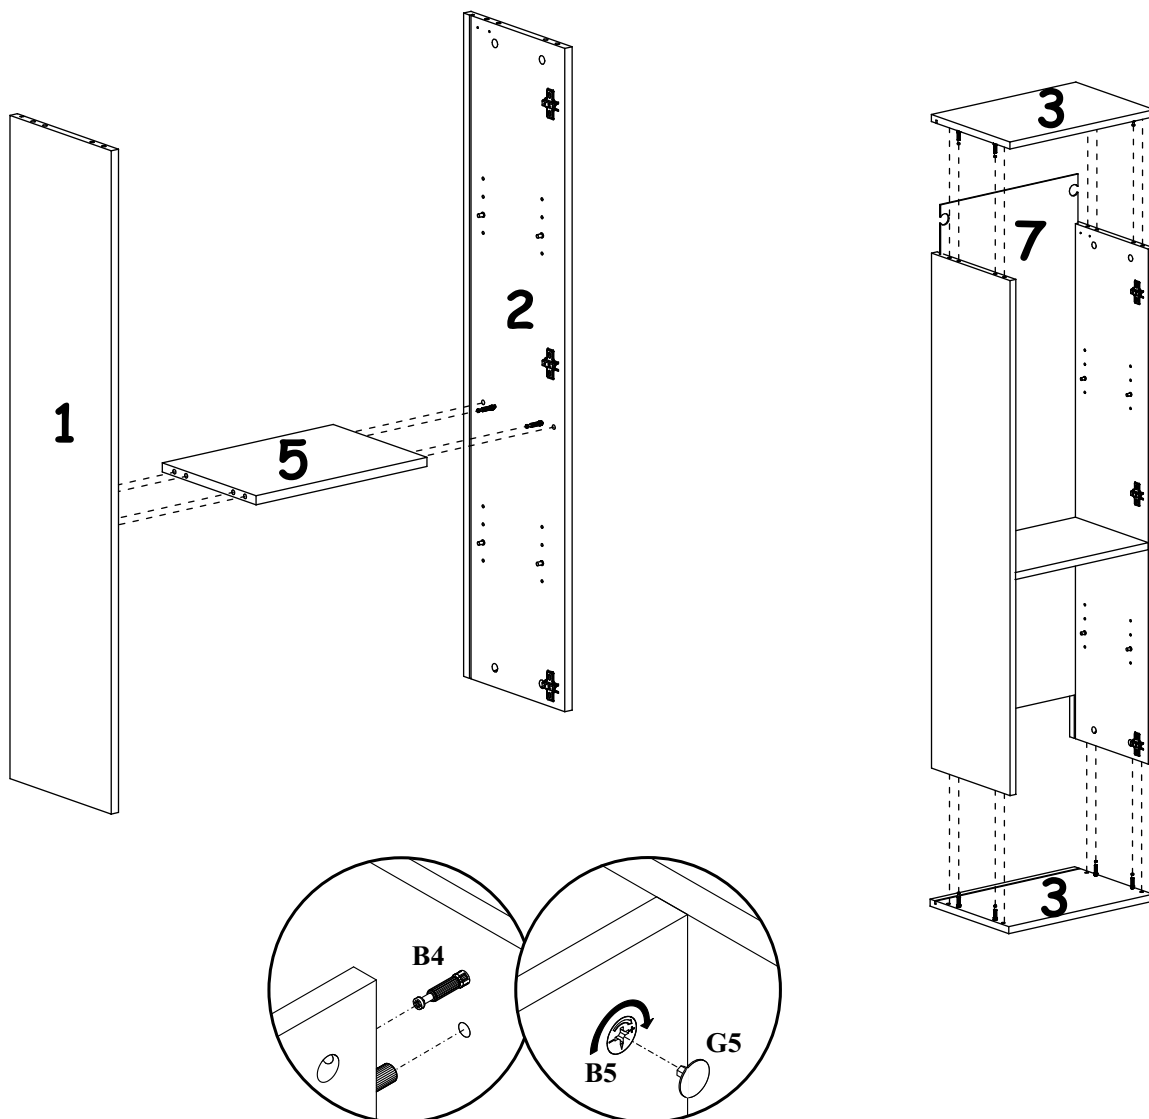

ABW DORADE TYP 20P

60 min

NO	Dim.		Col.-No	Qty
1	1174	275	1	1
2	1174	275	1	1
3	405	275	1	2
5	372	255	1	1
4	372	240	1	1
7	1186	385	1	1
6	371	240	1	1
8	1200	400	1	1

ABW DORADE TYP 20P

A1 X12 Ø8x36	KR2 X2	B5 X12 Ø15x12	B4 X12	G5 X12	D10 X6 USØ3,5x13
ZR1 X2	D6 X4 USØ3,5x30	G2 X1	E1 X3 Ø26 H=0	E2 X3 H=0	Z2 X6 Ø5
G20 X4	G7 X4	KL X1 L-128mm	UP6 X2 UPØ4x30	S1 X8	LED X1

ABW DORADE TYP 20P

1

2

3

4

5