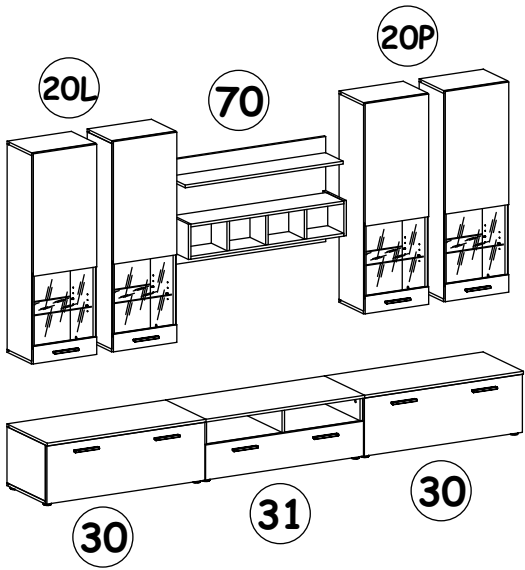

ABW DORADE TYP 20P

60 min

NO	Dim.		Col.-No	Qty
1	1174	275	1	1
2	1174	275	1	1
3	405	275	1	2
5	372	255	1	1
4	372	240	1	1
7	1186	385	1	1
6	371	240	1	1
8	1200	400	1	1

ABW DORADE TYP 20P

A1 X12 Ø8x36	KR2 X2	B5 X12 Ø15x12	B4 X12	G5 X12	D10 X6 USØ3,5x13
ZR1 X2	D6 X4 USØ3,5x30	G2 X1	E1 X3 Ø26 H=0	E2 X3 H=0	Z2 X6 Ø5
G20 X4	G7 X4	KL X1 L-128mm	UP6 X2 UPØ4x30	S1 X8	LED X1

ABW DORADE TYP 20P

1

2

3

4

5