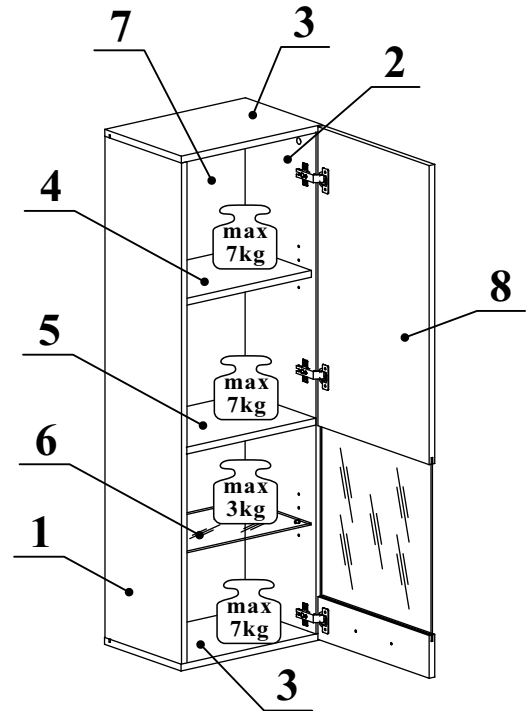

ABW DORADE TYP 20P

60 min

NO	Dim.		Col.-No	Qty
1	1174	275	1	1
2	1174	275	1	1
3	405	275	1	2
5	372	255	1	1
4	372	240	1	1
7	1186	385	1	1
6	371	240	1	1
8	1200	400	1	1

ABW DORADE TYP 20P

A1 X12 Ø8x36	KR2 X2	B5 X12 Ø15x12	B4 X12	G5 X12	D10 X6 USØ3,5x13
ZR1 X2	D6 X4 USØ3,5x30	G2 X1	E1 X3 Ø26 H=0	E2 X3 H=0	Z2 X6 Ø5
G20 X4	G7 X4	KL X1 L-128mm	UP6 X2 UPØ4x30	S1 X8	LED X1

ABW DORADE TYP 20P

1

2

3

4

5