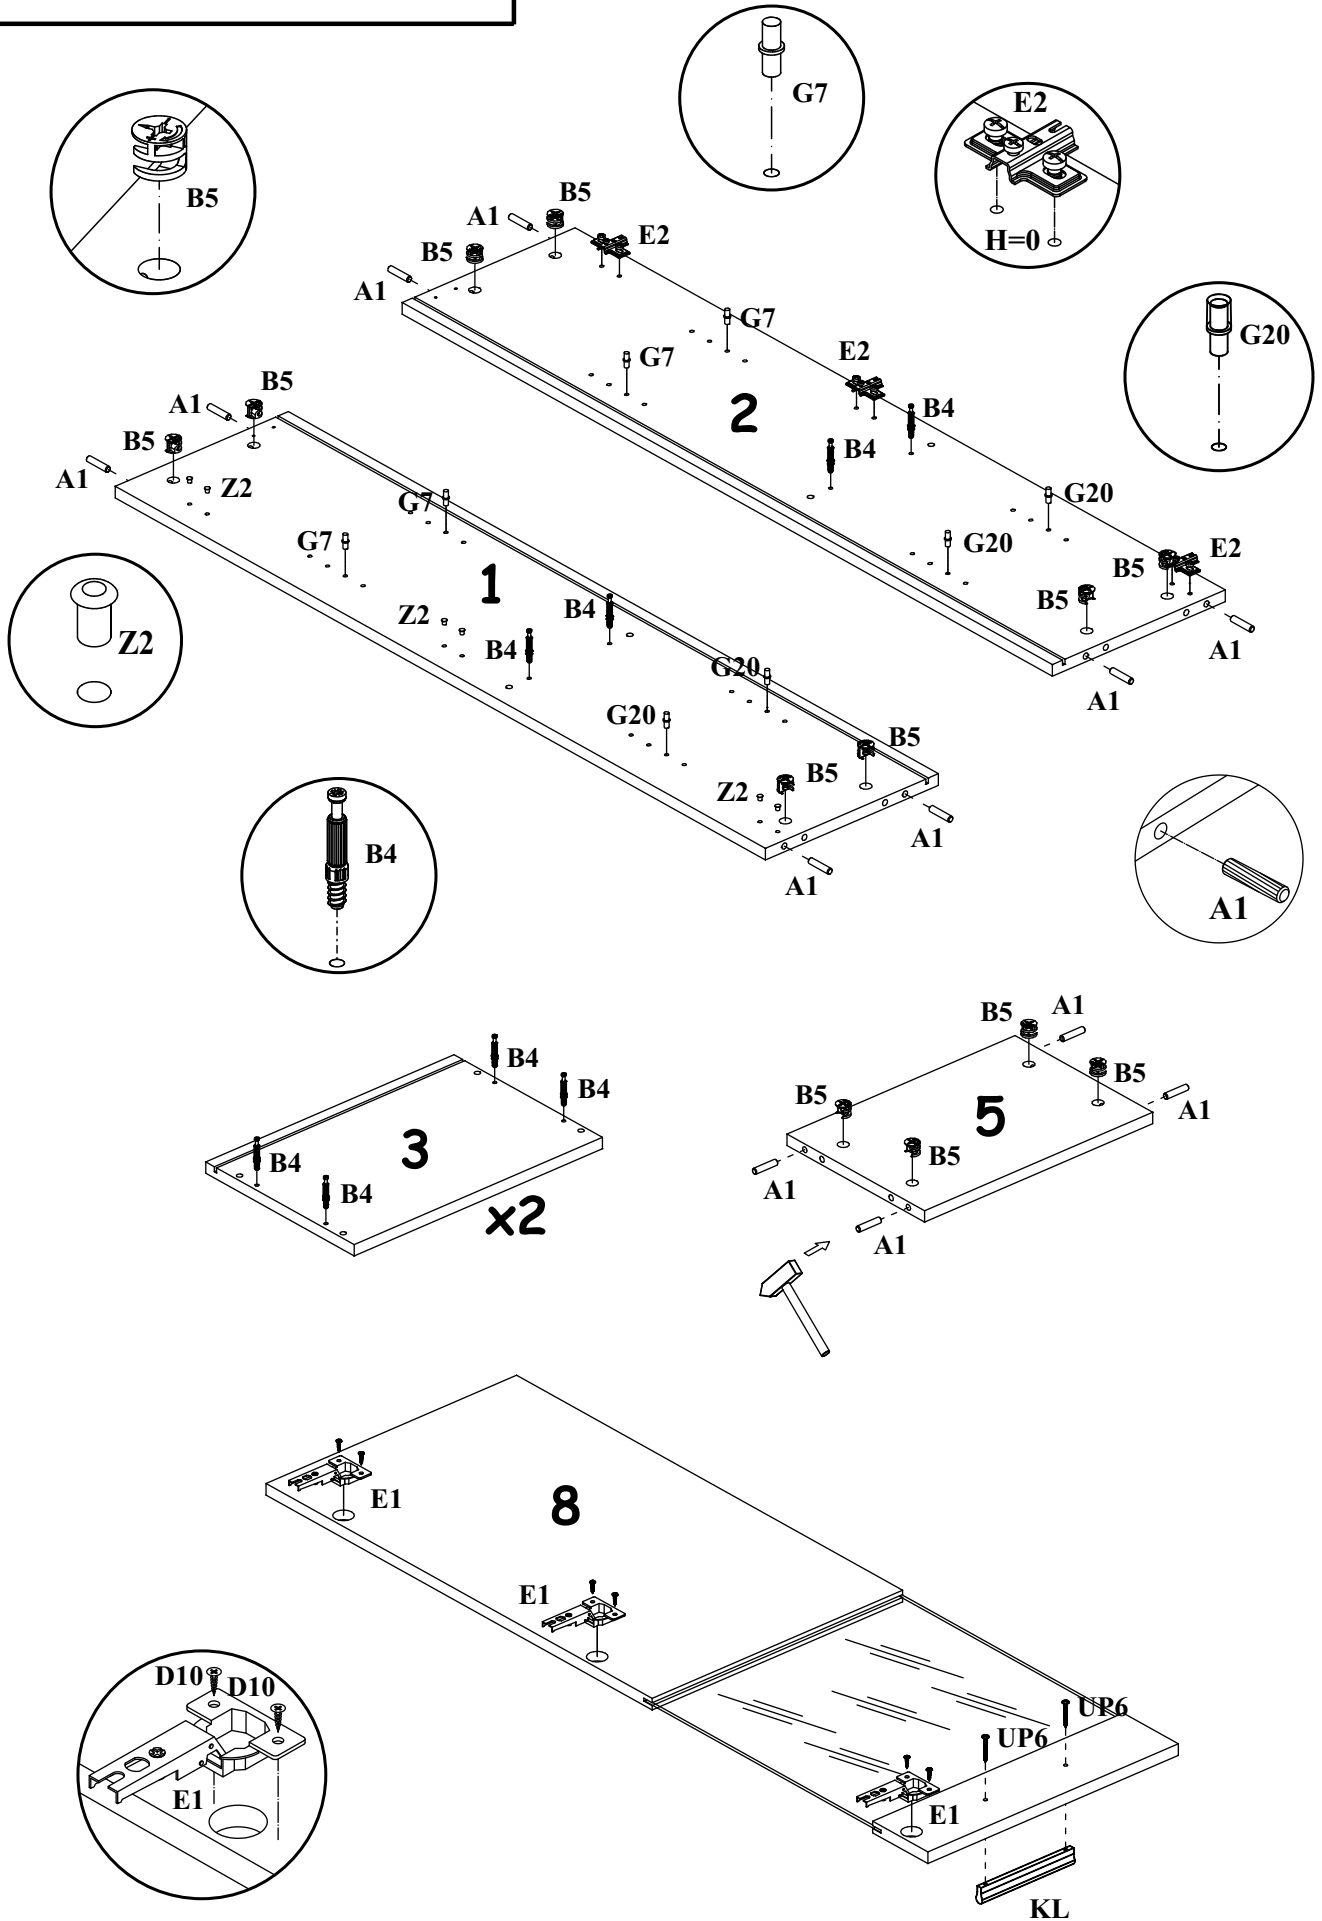

ABW DORADE TYP 20P

60 min

NO	Dim.		Col.-No	Qty
1	1174	275	1	1
2	1174	275	1	1
3	405	275	1	2
5	372	255	1	1
4	372	240	1	1
7	1186	385	1	1
6	371	240	1	1
8	1200	400	1	1

ABW DORADE TYP 20P

A1 X12 Ø8x36	KR2 X2	B5 X12 Ø15x12	B4 X12	G5 X12	D10 X6 USØ3,5x13
ZR1 X2	D6 X4 USØ3,5x30	G2 X1	E1 X3 Ø26 H=0	E2 X3 H=0	Z2 X6 Ø5
G20 X4	G7 X4	KL X1 L-128mm	UP6 X2 UPØ4x30	S1 X8	LED X1

ABW DORADE TYP 20P

1

2

3

4

5